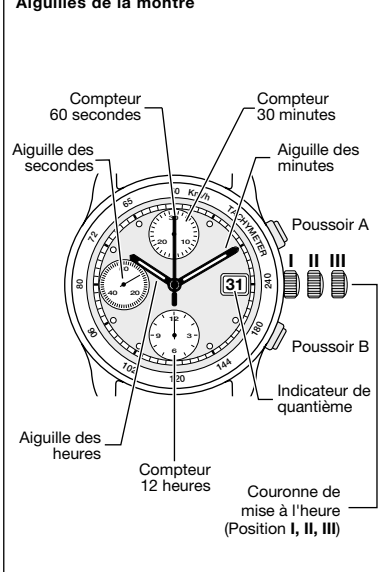

**AFFICHAGE** **A**

**REGLAGES** **B**

Ⓕ

ETA Cal. A07.211

ETA SA Manufacture Horlogère Suisse depuis 1793

414 481 - 11.02.2005 / ETA / 00

**MODE CHRONOMETRAGE** **C**

**MODE CHRONOMETRAGE** **D**