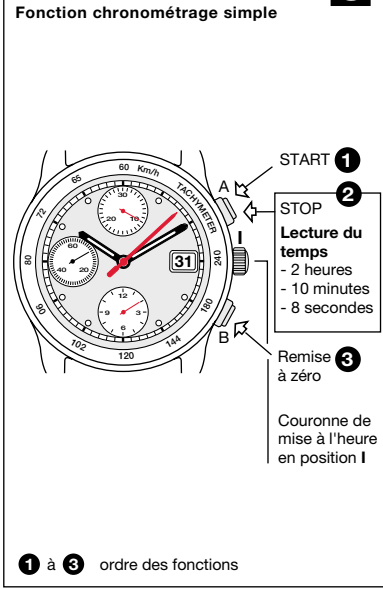

**AFFICHAGE** **A**

**REGLAGES** **B**

Ⓕ

ETA Cal. A07.211

ETA SA Manufacture Horlogère Suisse depuis 1793

414 481 - 11.02.2005 / ETA / 00

**MODE CHRONOMETRAGE** **C**

**MODE CHRONOMETRAGE** **D**