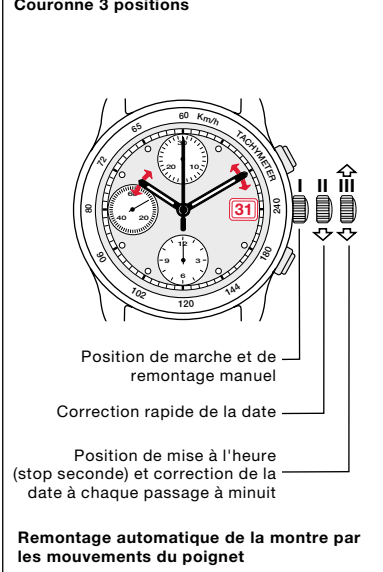

**AFFICHAGE** **A**

**REGLAGES** **B**

Ⓕ

ETA Cal. A07.211

ETA SA Manufacture Horlogère Suisse depuis 1793

414 481 - 11.02.2005 / ETA / 00

**MODE CHRONOMETRAGE** **C**

**MODE CHRONOMETRAGE** **D**